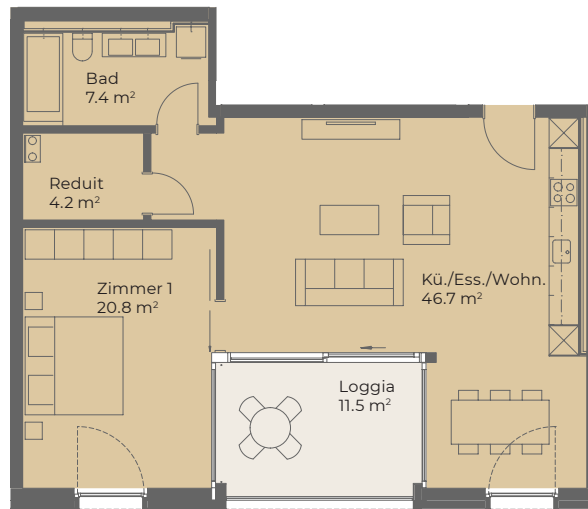

# MIETOBJEKTPLAN

## 3. OG

Quellenhaus  
4310 Rheinfelden  
PSP Liegenschaft Nr. 6310

**Mietobjekt**  
QH 306

**Zimmer**  
2.5

**Fläche m<sup>2</sup>**  
79

**Bruttomiete**  
CHF 1'930